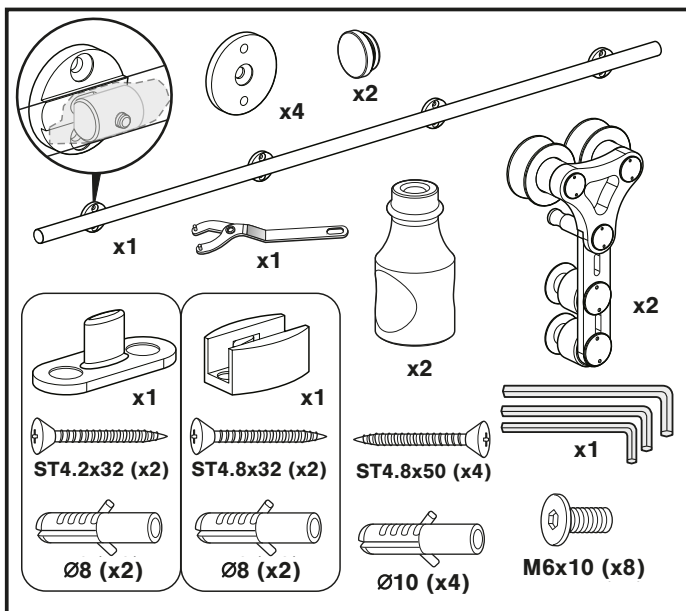

# Montagehandleiding

Schuifdeursysteem Pyramidi voor glazen deuren

Om de volledige draagkracht te verkrijgen, moeten alle bevestigingen stevig en goed gemonteerd worden. Doe dit in massief houten stijlen, blokken in de muur of hout dat op de muur bevestigd is.