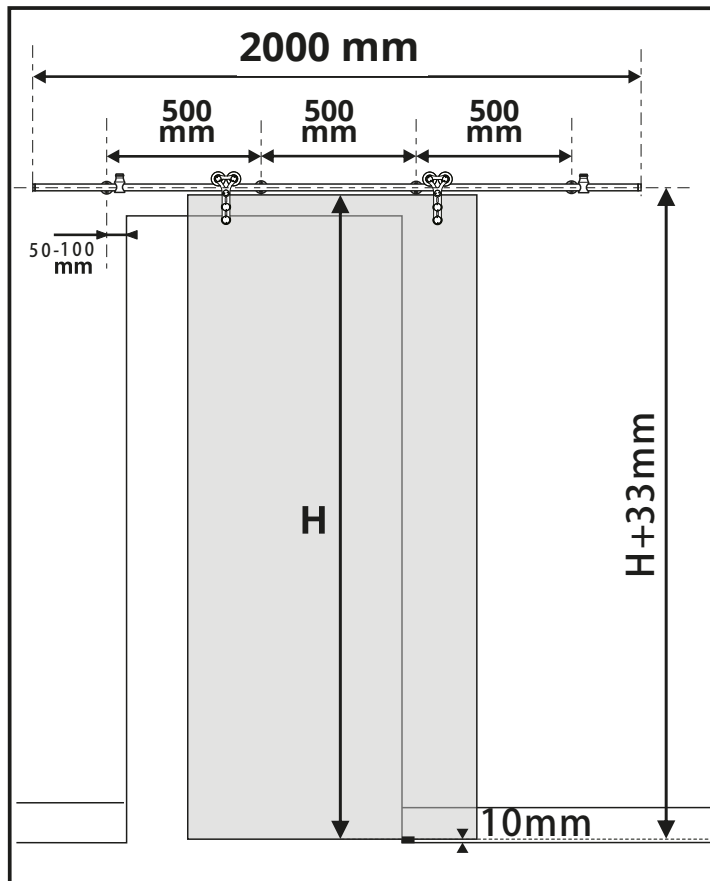

# Montagehandleiding

Schuifdeursysteem Pyramidi voor glazen deuren

Om de volledige draagkracht te verkrijgen, moeten alle bevestigingen stevig en goed gemonteerd worden. Doe dit in massief houten stijlen, blokken in de muur of hout dat op de muur bevestigd is.